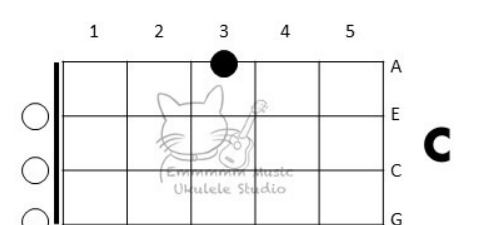

EMUS Apps 現已上架
內有大量免費樂譜供下載
專屬會員登入學費紀錄及最新資訊

歡迎加入『香港夏威夷小結他平台』