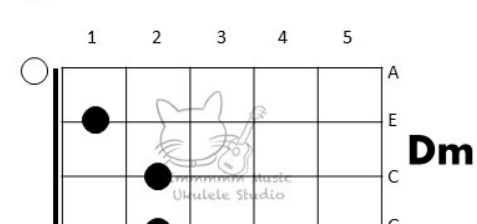

EMUS Apps 現已上架
內有大量免費樂譜供下載
專屬會員登入學費紀錄及最新資訊

歡迎加入『香港夏威夷小結他平台』