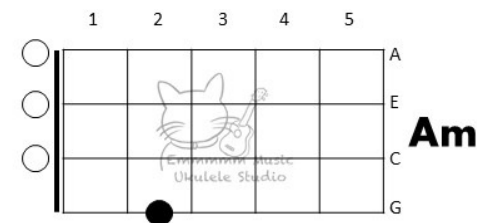

EMUS Apps 現已上架
內有大量免費樂譜供下載
專屬會員登入學費紀錄及最新資訊

歡迎加入『香港夏威夷小結他平台』