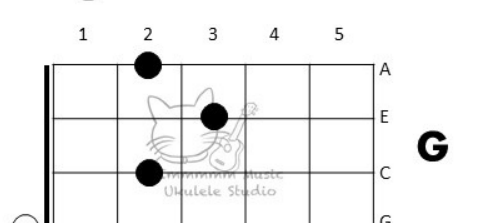

EMUS Apps 現已上架
內有大量免費樂譜供下載
專屬會員登入學費紀錄及最新資訊

歡迎加入『香港夏威夷小結他平台』