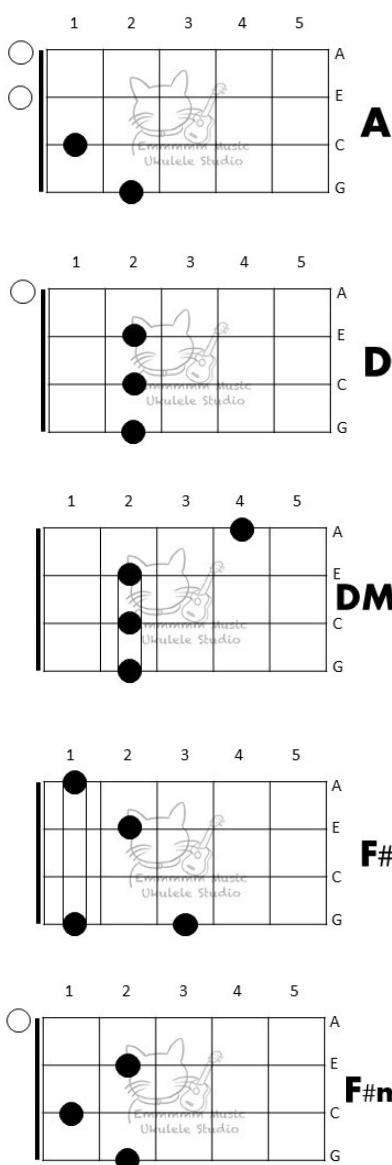

黑玻璃 洪嘉豪

詞：陳詠謙 曲：Hans陳思翰

4
4

Key: B -> C#

Play: C -> D

Ukulele Score
Arranged by Jason Wong

Chorus 2

| C - G E7 | Am C
( ) 沿途望出車( ) 外 是(盛)放的戀( ) 愛 而我有個(秘)密亦無害

| F C | Dm G
( ) 落日飛(馳) 聽歌看海( ) 接吻接到( ) 無法公開

| C - G E7 | Am C
( ) 無人認出車( ) 內 (是)你的可( ) 愛 你也確(確)實實存在

| F C | Dm G
( ) 戀(後)駕駛 讓我最高(速)的開 情路(背)後藏異彩

| F | Em | Dm
( ) 幾多天邊海角 愛(可)否不用導航 隨地(抱)著你 隨地照顧著你

| G | A
(走)出車看看 ( ) 如此空曠

Chorus 3

| D - A F# | Bm D
( ) 沿途望出車( ) 外 是(暴)曬的戀( ) 愛 而我有個秘( ) 密亦無害

| G A | Em A
( ) 落日飛(馳) 聽歌看海( ) 接吻接到( ) 無法公開

| D - A F# | Bm D
( ) ( ) 由(黑)玻璃遮( ) 蓋 我愛你(你)預料之內

| G D | Em A
( ) 戀(後)駕駛 讓我最高(速)的開 情路(背)後藏異彩

Outro

| G | F#m | Em A | D_{Maj7}

EMUS Apps 現已上架
內有大量免費樂譜供下載
專屬會員登入學費紀錄及最新資訊

歡迎加入『香港夏威夷小結他平台』