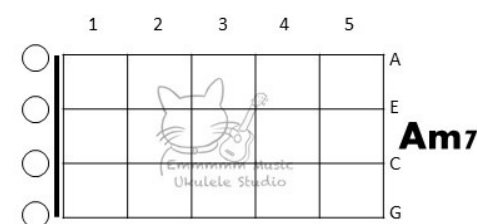

EMUS Apps 現已上架
內有大量免費樂譜供下載
專屬會員登入學費紀錄及最新資訊

歡迎加入『香港夏威夷小結他平台』