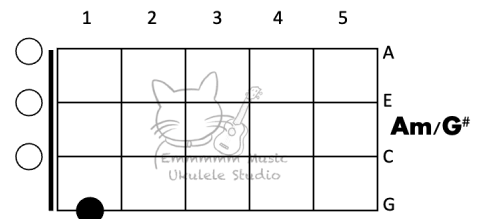

EMUS Apps 現已上架
內有大量免費樂譜供下載
專屬會員登入學費紀錄及最新資訊

歡迎加入『香港夏威夷小結他平台』