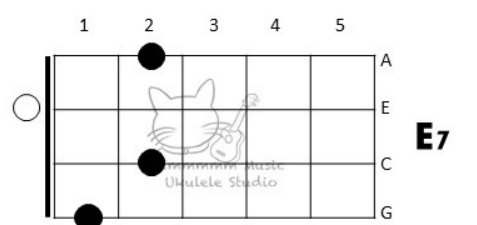

EMUS Apps 現已上架
內有大量免費樂譜供下載
專屬會員登入學費紀錄及最新資訊

歡迎加入『香港夏威夷小結他平台』