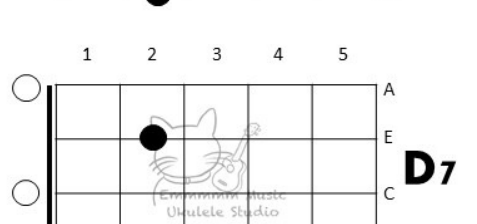

EMUS Apps 現已上架
內有大量免費樂譜供下載
專屬會員登入學費紀錄及最新資訊

歡迎加入『香港夏威夷小結他平台』