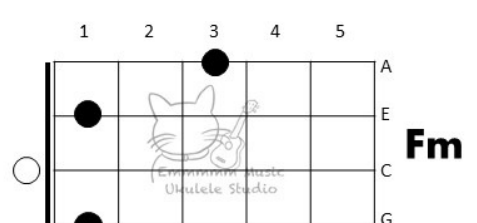

EMUS Apps 現已上架
內有大量免費樂譜供下載
專屬會員登入學費紀錄及最新資訊

歡迎加入『香港夏威夷小結他平台』